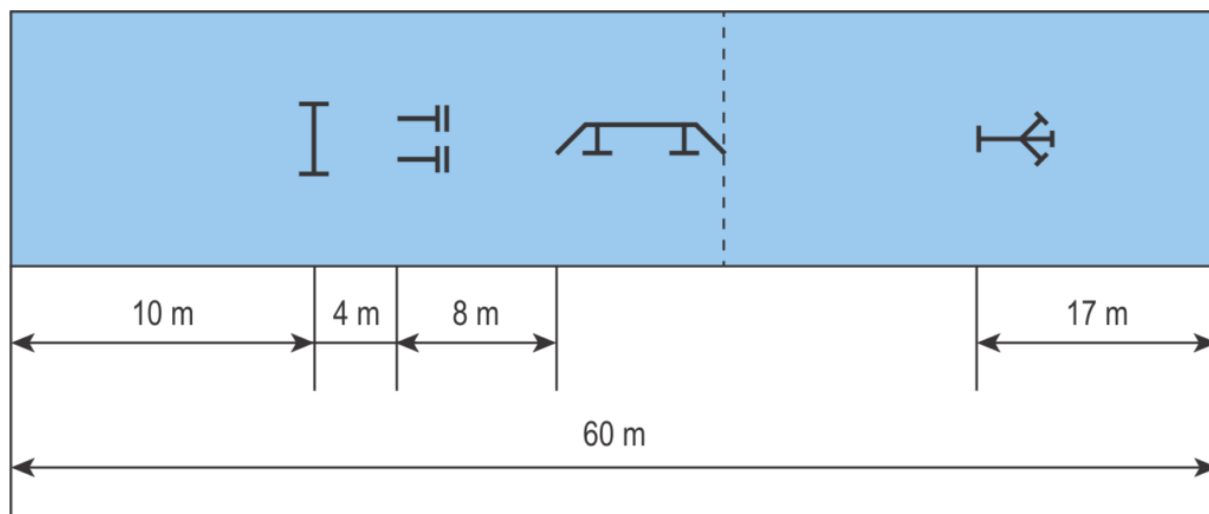

Protest na disciplínu lze podat dle platné směrnice, vratná kauce je 200 Kč.

Nákres disciplíny 60 m s překážkami

Stravování po dobu soutěže je zajištěno pořadatelem v areálu hřiště.

Účastníci soutěže, včetně doprovodu a diváků, jsou povinni respektovat provozní řád hřiště a dbát pokynů pořadatelů.